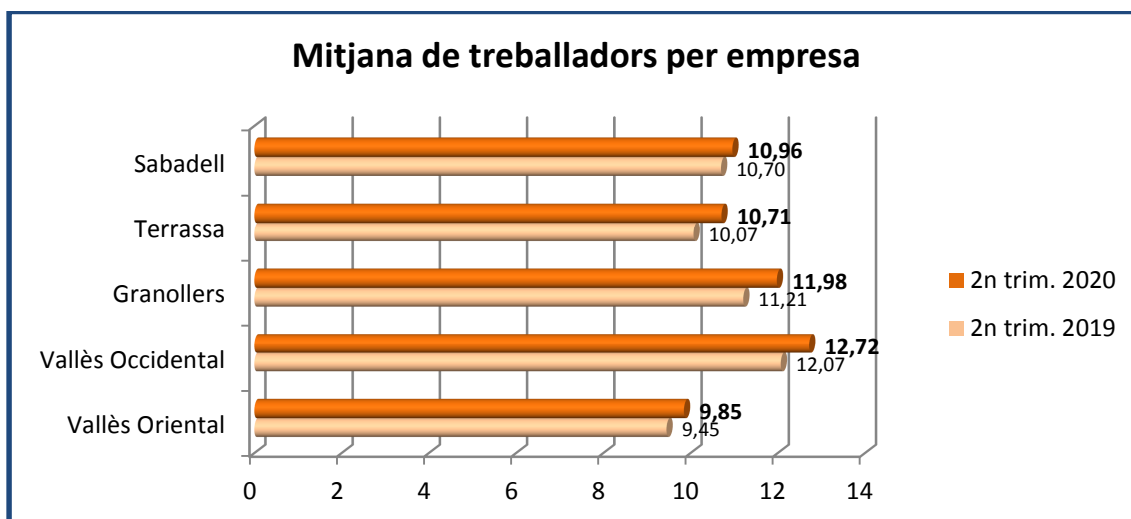

GRANDÀRIA MITJANA DE LES EMPRESES A SABADELL I AL VALLÈS.

2n TRIMESTRE 2020

- ◆ Les dades sobre la mitjana de treballadors per empresa del 2n trimestre de 2020 confirmen la tendència lenta però progressiva a l'augment de la dimensió de les plantilles de les empreses.
- ◆ La mitjana de les empreses de Sabadell puja de 10,70 a 10,96. Al Vallès Occidental augmenta de 12,07 a 12,72 i a l'Oriental 9,45 a 9,85. A la majoria de municipis els índexs han evolucionat a l'alça.
- ◆ Al Vallès Occidental les empreses amb més dimensió per nombre d'assalariats les trobem a Viladecavalls (23,80), Palau-solità i Plegamans (22,81), Sant Cugat del Vallès (17,76) i Castellbisbal (16,59). També tenen una grandària per sobre de la mitjana comarcal les empreses de Santa Perpètua de Mogoda, Montcada i Reixac, Cerdanyola del Vallès, Polinyà, Vacarisses i Sant Quirze del Vallès.
- ◆ Al Vallès Oriental les empreses amb més dimensió es situen a Martorelles (16,33), Parets del Vallès (13,53), Lliçà de Vall (12,95) i La Roca del Vallès (12,85).