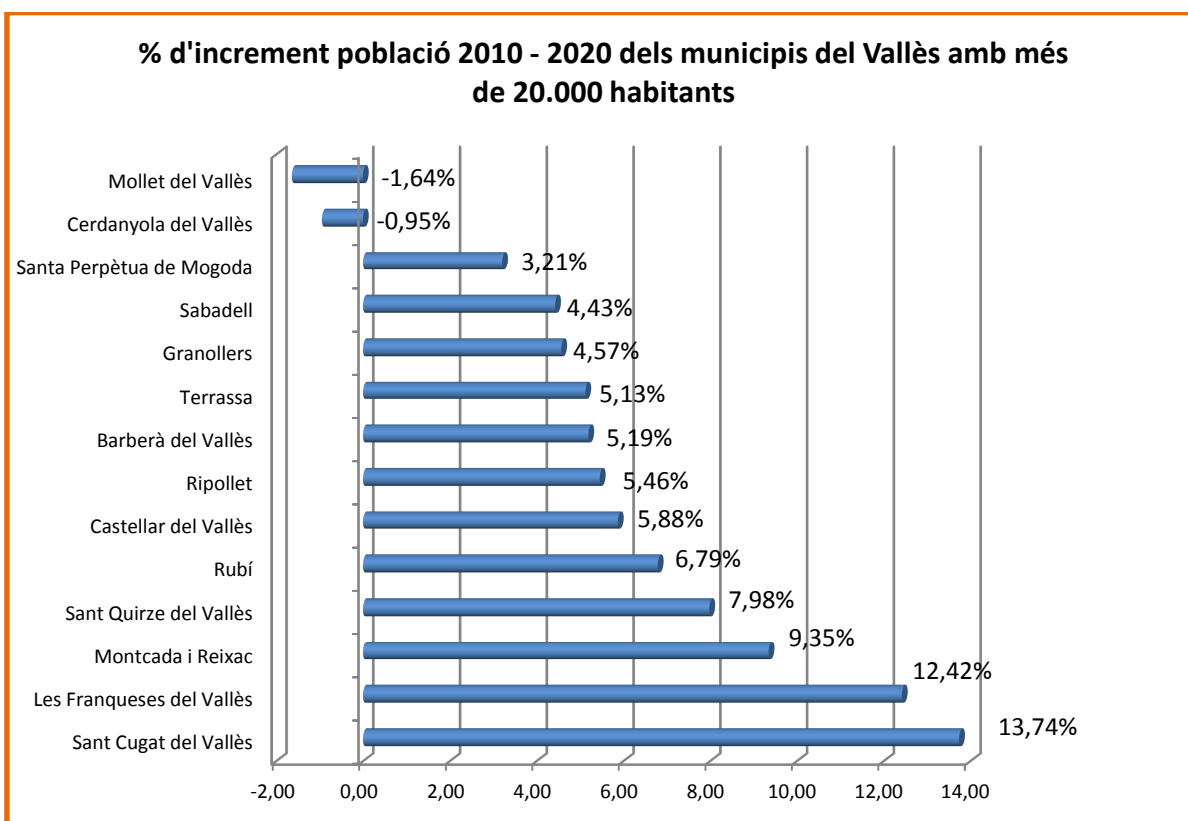

EVOLUCIÓ DE LA POBLACIÓ ALS PRINCIPALS MUNICIPIS DEL VALLÈS

- ◆ L'any 2020 al Vallès hi havia 13 municipis amb més de 20.000 habitants. En el total de Catalunya n'hi trobem 67. L'any 2010 els del Vallès n'eren 11 i en el total català 64.
- ◆ La població dels municipis de més de 20.000 habitants del Vallès a l'any 2020 suposa un 12,74% del total dels habitants de Catalunya, mentre que l'any 2010 era el 12,51%.
- ◆ Els municipis del Vallès amb més increment de població en el període 2010-2020 han estat :

- ◆ Entre aquest grup de municipis de més de 20.000 habitants també destaquen Ripollet i Sabadell com a municipis amb més densitat demogràfica, seguits de Mollet del Vallès, Granollers i Barberà:

EVOLUCIÓ DE LA POBLACIÓ ALS PRINCIPALS MUNICIPIS DEL VALLÈS					% d'increment
	2010	densitat hab/km2	2020	densitat hab/km2	població
Terrassa	212.724	3.032,0	223.627	3.187,4	5,13
Sabadell	207.338	5.486,6	216.520	5.729,6	4,43
Sant Cugat del Vallès	81.745	1.694,9	92.977	1.927,8	13,74
Rubí	73.591	2.278,4	78.591	2.433,2	6,79
Granollers	59.691	4.014,2	62.419	4.197,6	4,57
Cerdanyola del Vallès	58.407	1.911,2	57.855	1.893,2	-0,95
Mollet del Vallès	52.459	4.870,8	51.600	4.791,1	-1,64
Ripollet	37.151	8.579,6	39.179	9.048,3	5,46
Montcada i Reixac	33.656	1.434,0	36.803	1.568,1	9,35
Barberà del Vallès	31.688	3.813,2	33.334	4.011,3	5,19
Santa Perpètua de Mogoda	25.191	1.591,3	25.999	1.642,4	3,21
Castellar del Vallès	23.129	515,0	24.488	545,3	5,88
Les Franqueses del Vallès	18.114	621,6	20.364	698,8	12,42
Sant Quirze del Vallès	18.702	1.329,0	20.195	1.435,3	7,98
VALLÈS	1.283.221	973,5	1.352.078	1.025,8	5,37
<i>Font : Idescat. Padró municipal d'habitants</i>					